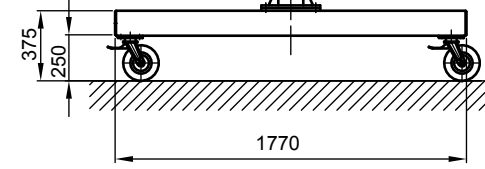

B - B

Kran	LPK 250 kg x 6000 mm (Storlekar 1)
design bas	H2/B3
Insatsplats	inomhusanvändning
villkor i omgivningen	-5° C upp till +40° C, utan extra tillval
telfer + åkverk	GM 2 250.8-1/EF 14
FEM grupp	2m / M5
tväråk	5 m/min
lyft	2 / 8 m/min
total vikt	469 kg (därav telfer + åkverk 60 kg)
Driftspänning	3/PE ~50 Hz 400 V (TN-S)
total strömförbrukning	0,6 kW
Startström för spänningsfallsberäkning	3,3 A (I <sub>A_HU</sub> * cos phi)